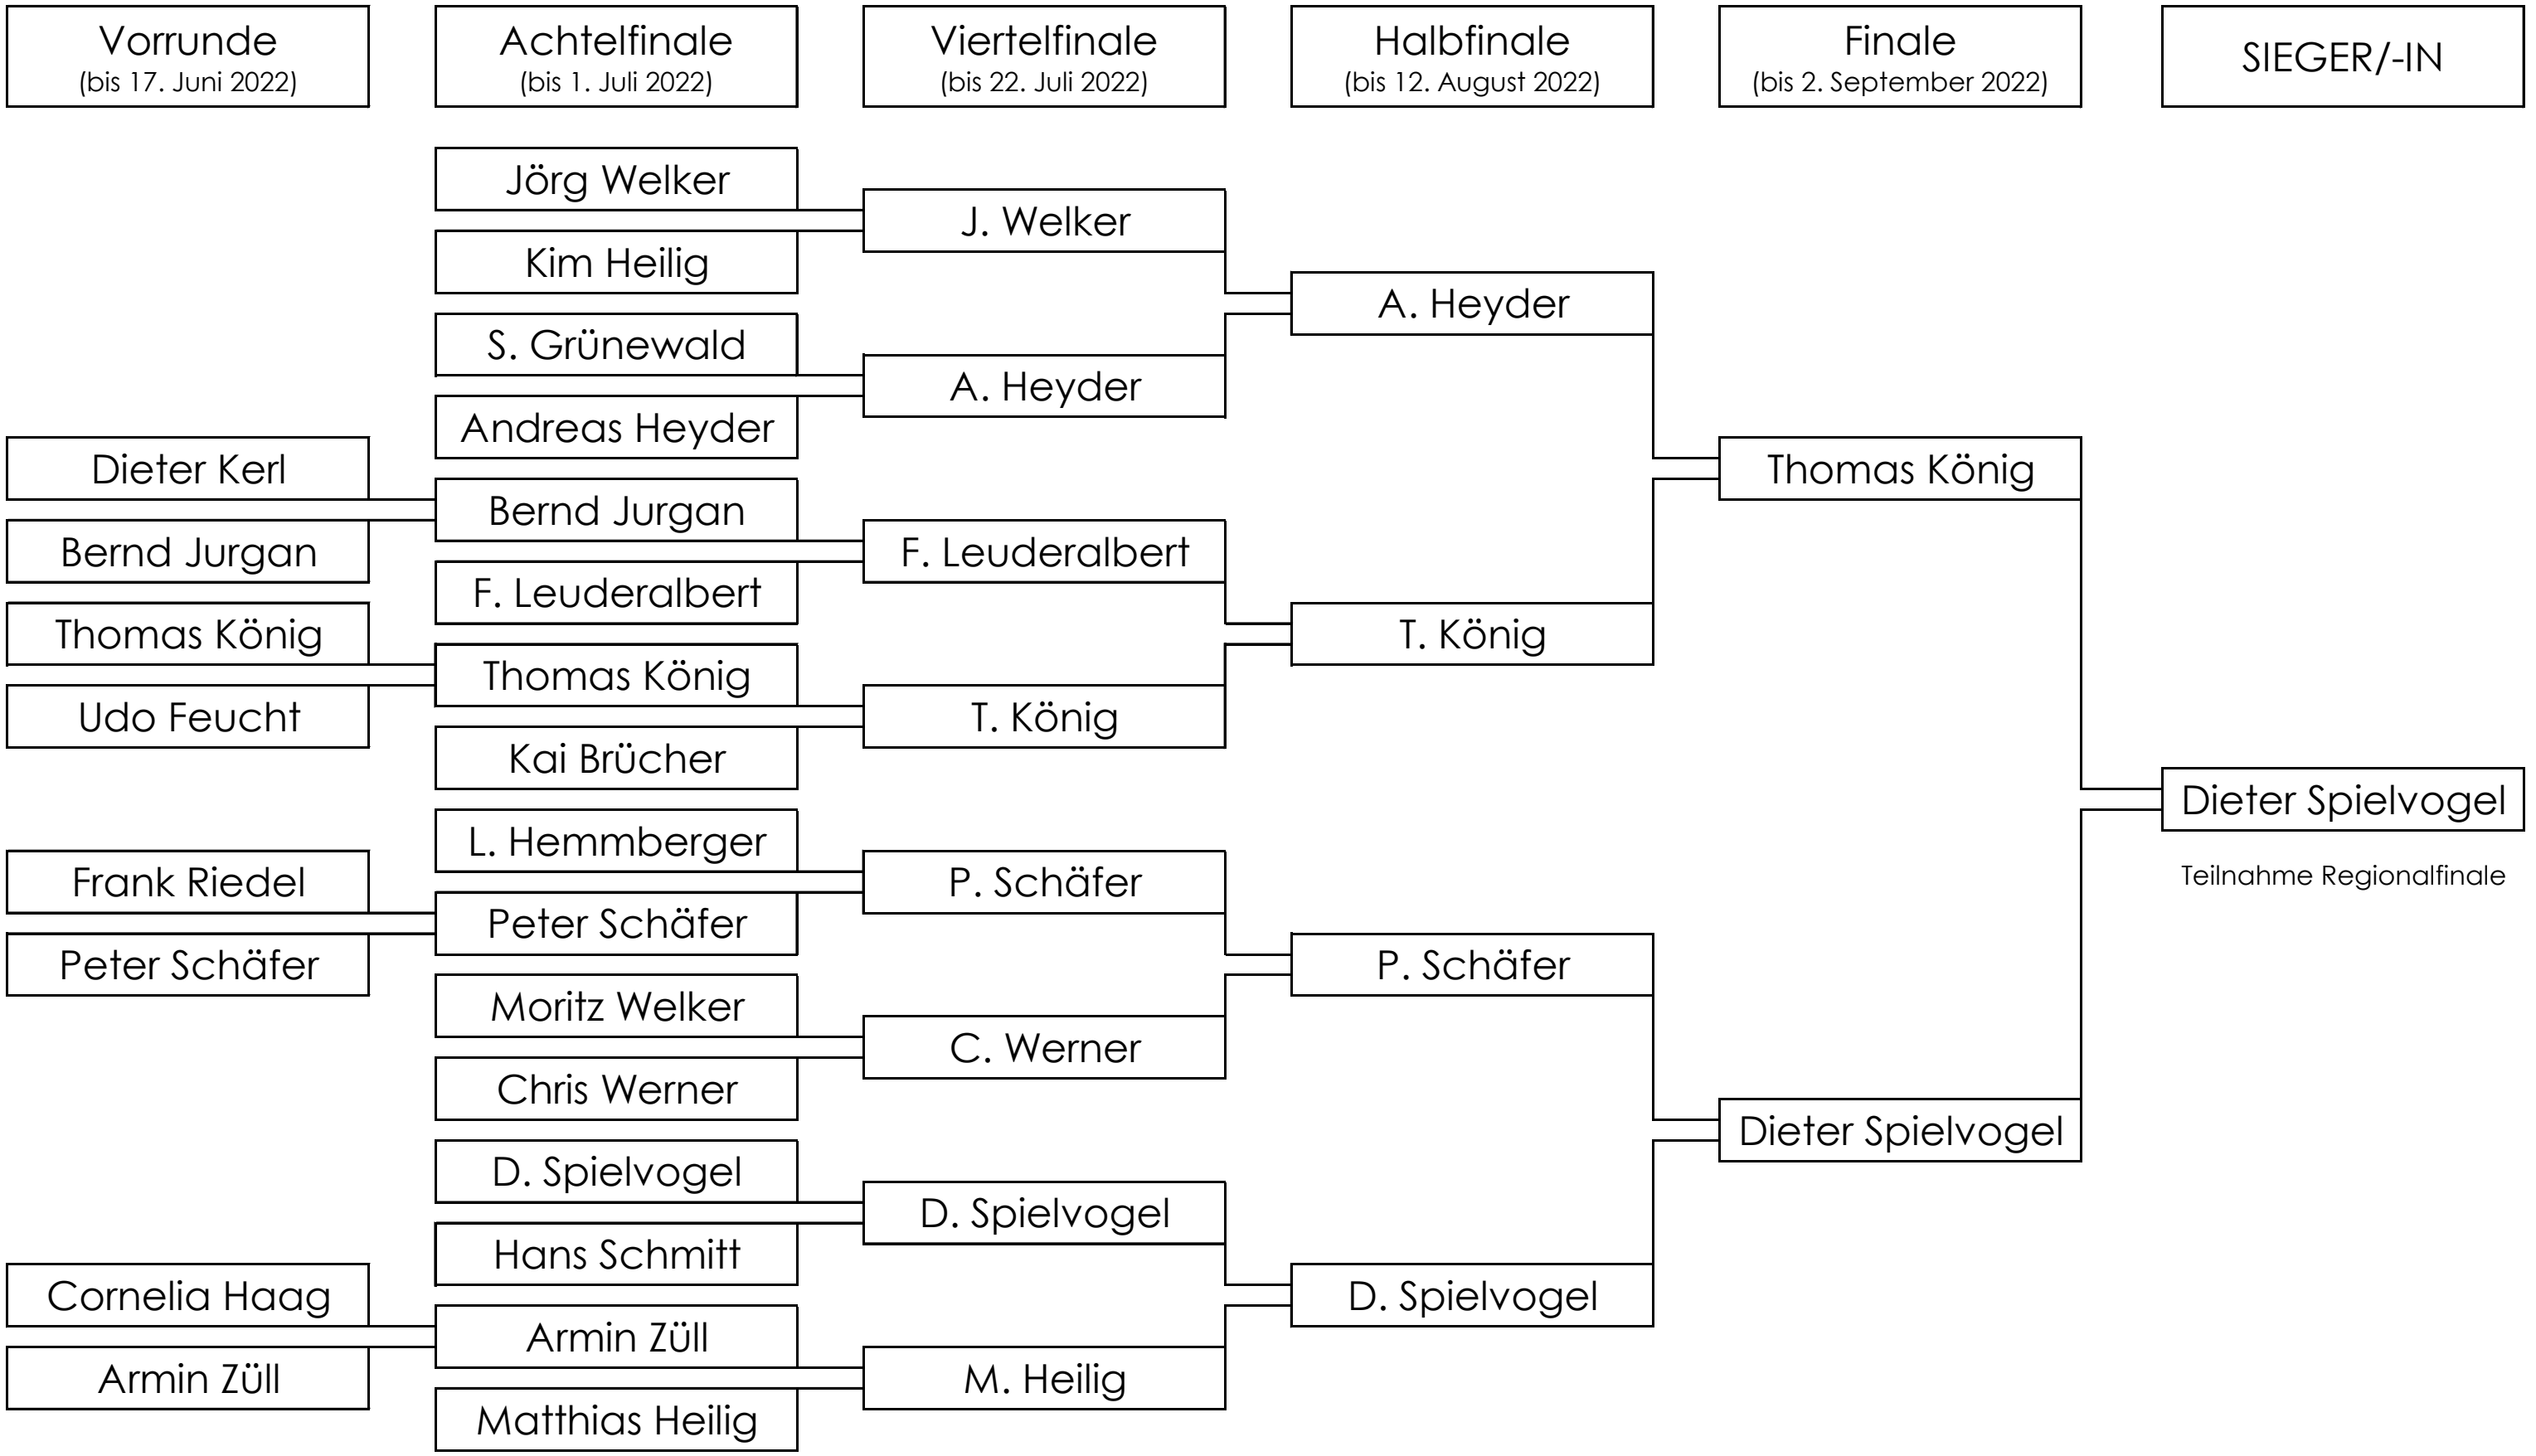

Matchplay Golfclub Kaiserhöhe 2022

Das Regionalfinale (Süd / Mitte) findet am 22. Oktober 2022 im Golfclub Würzburg statt.